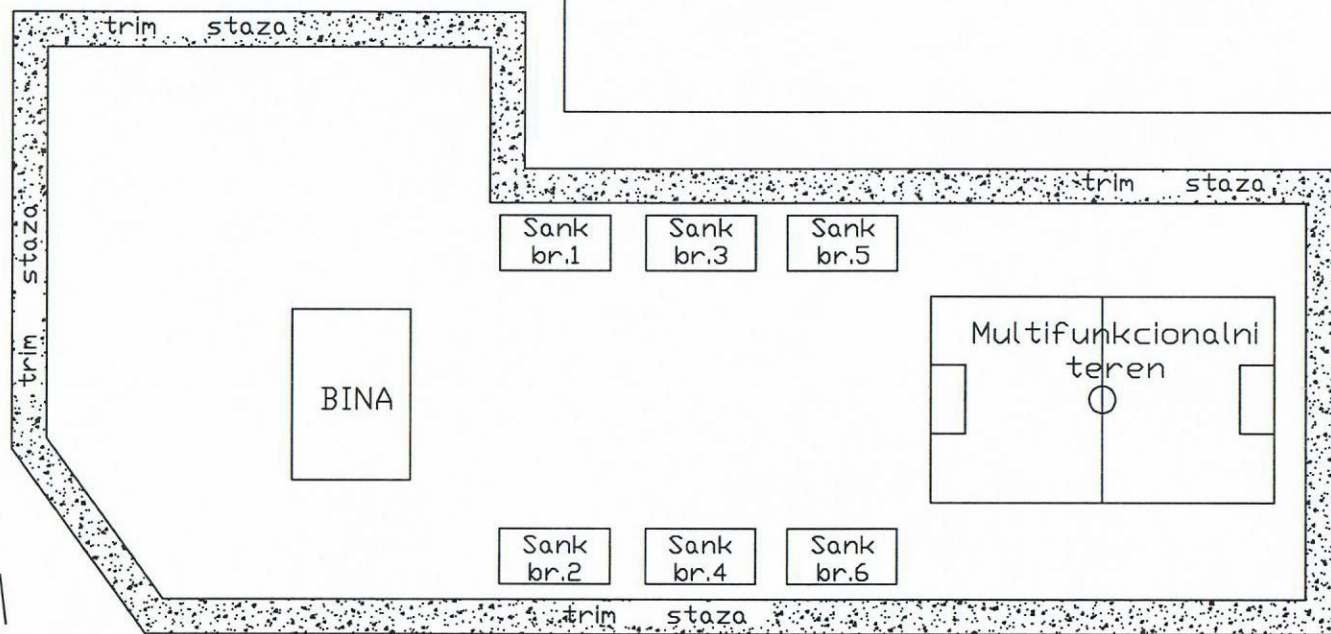

REKA  
LJUBOVIĐJA

Pomocni teren FK "Drina"

Glavni teren FK "Drina"

službeni  
ulaz

GLAVNI  
ULAZ

Državni put I b28 Ljubovija-Rogacica